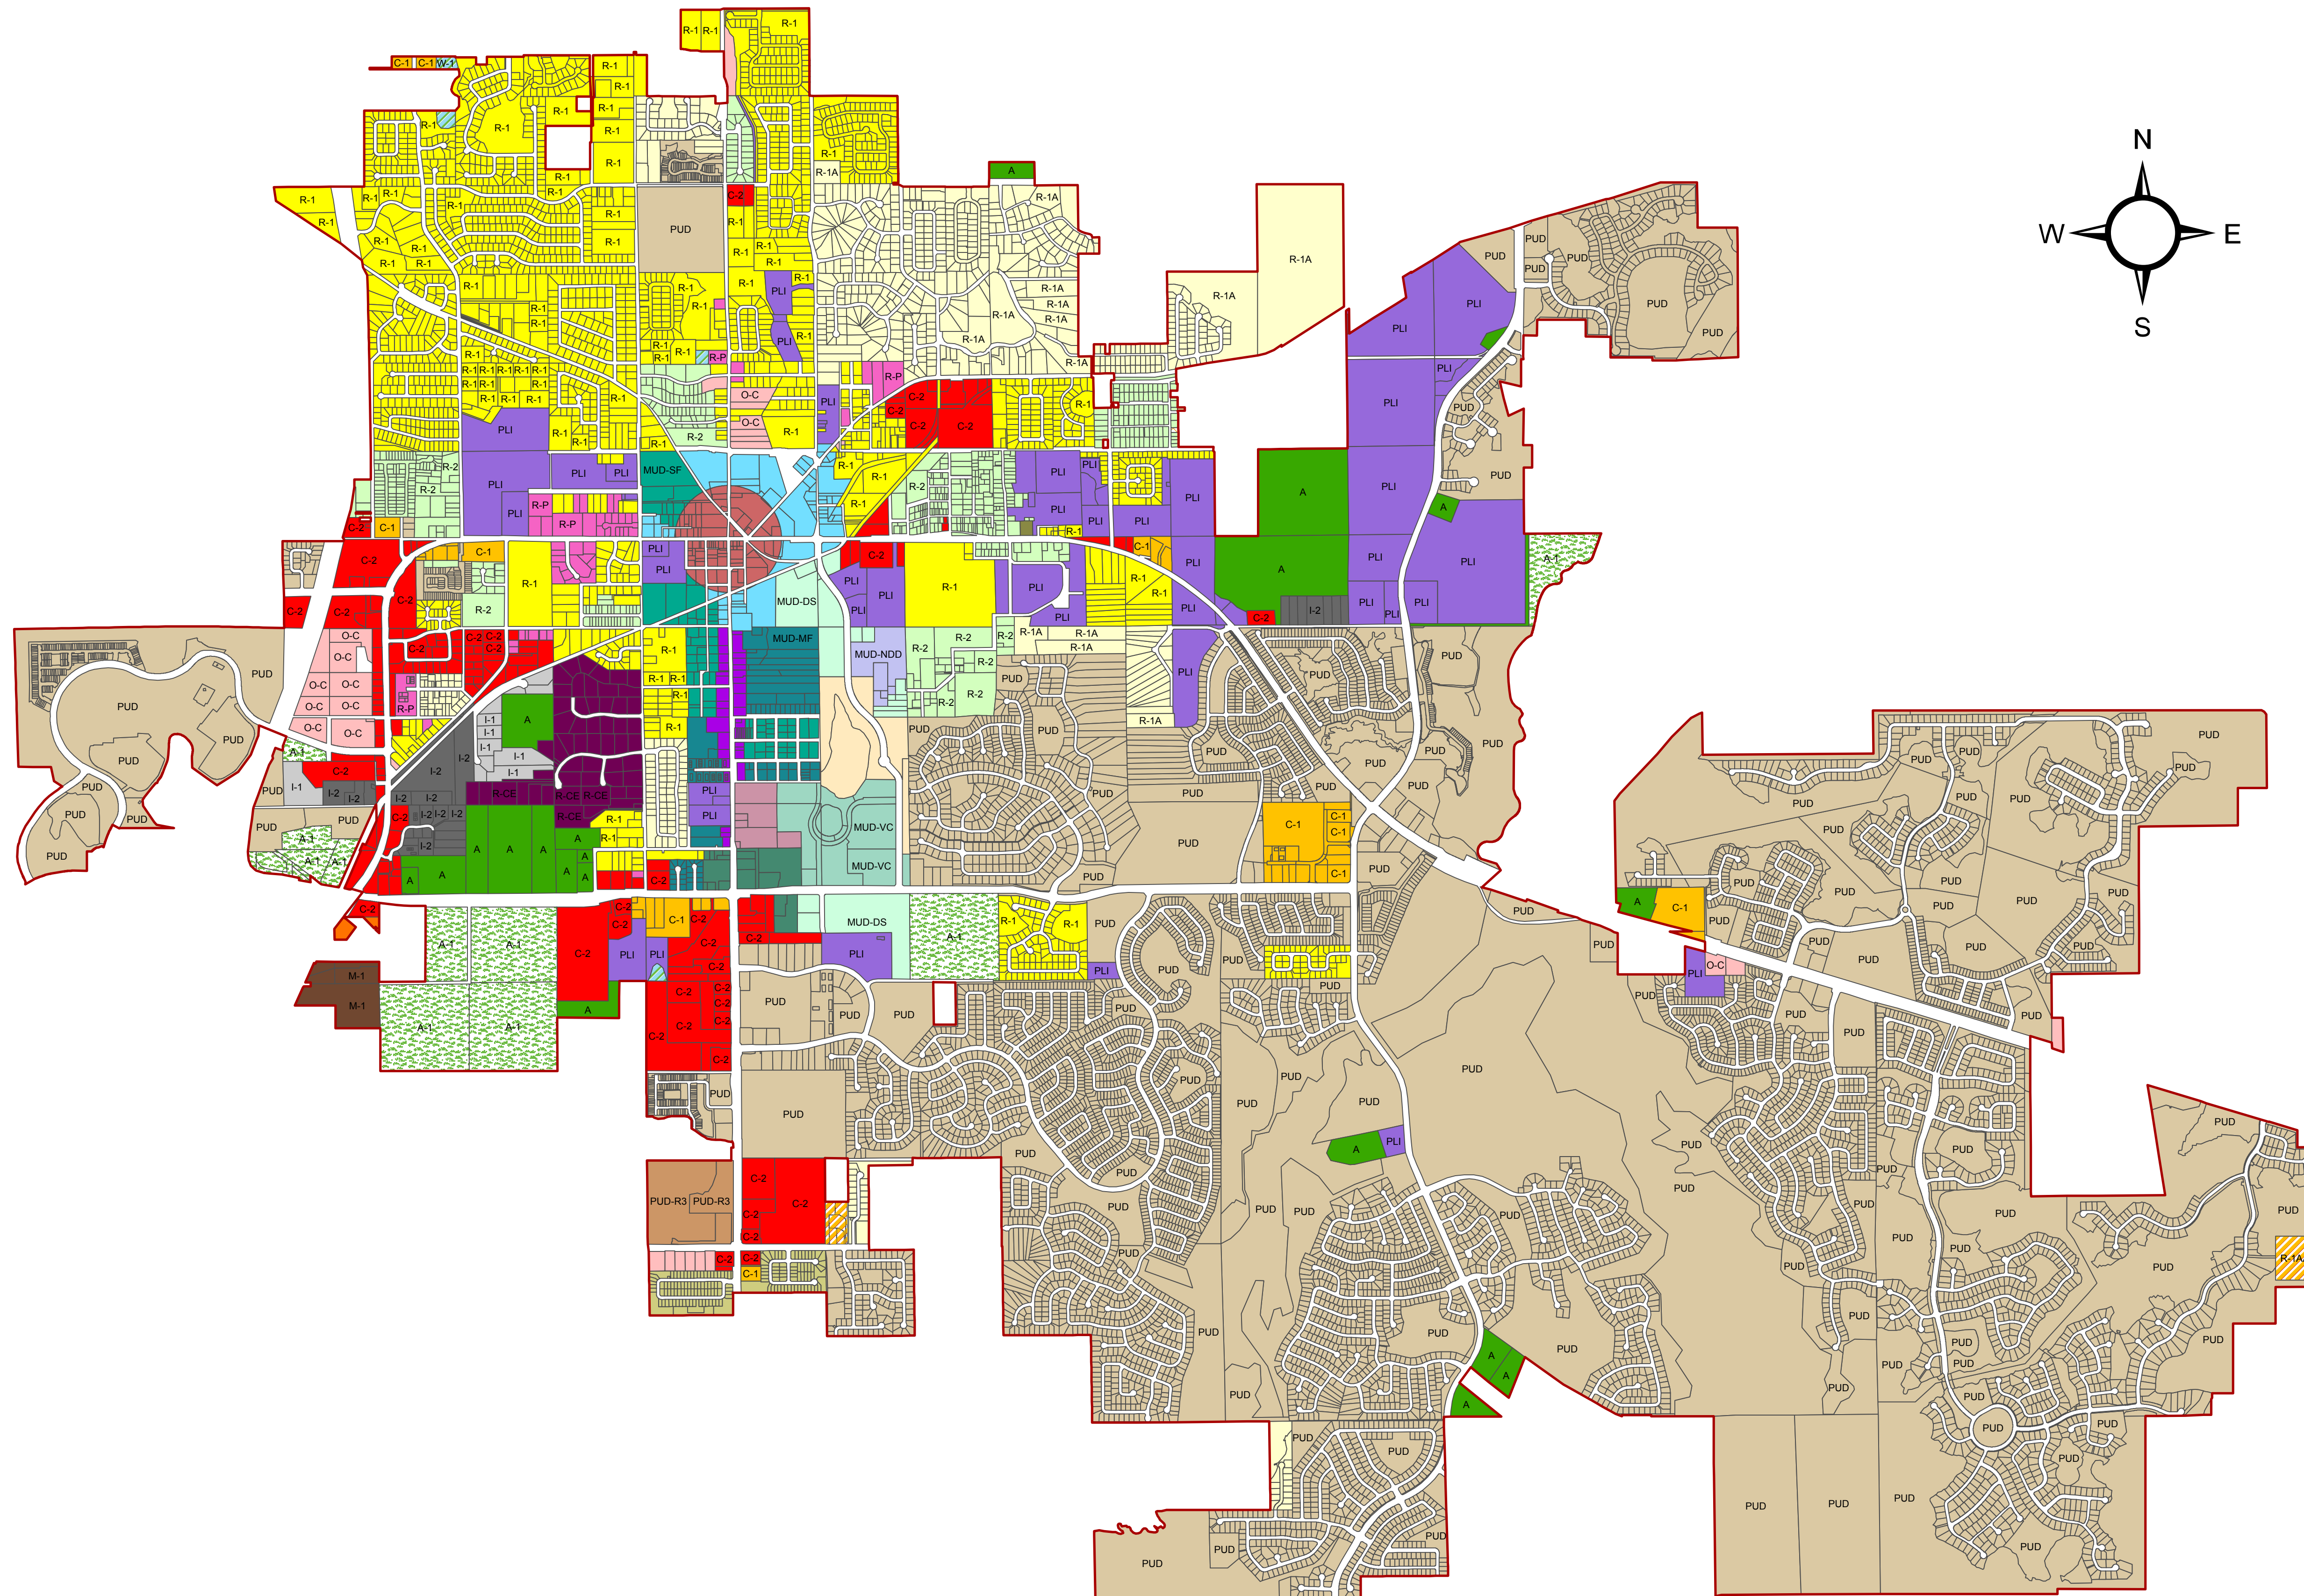

City of Oviedo Zoning

LEGEND

- STREETS
- CITY BOUNDARY
- Zoning**
- ZONING**
- SC C-3
- A
- A-1
- C-1
- C-2
- I-1
- I-2
- M-1
- MUD-CA
- MUD-CHR
- MUD-DS
- MUD-HDC
- MUD-HDP
- MUD-MF
- MUD-NDA
- MUD-NDB
- MUD-NDD
- MUD-SF
- MUD-VC
- O-C
- PLI
- PUD
- PUD-R3
- R-1
- R-1A
- R-1AA
- R-1AAA
- R-1BB
- R-2
- R-3
- R-CE
- R-P
- ROW
- SC R-1
- W-1